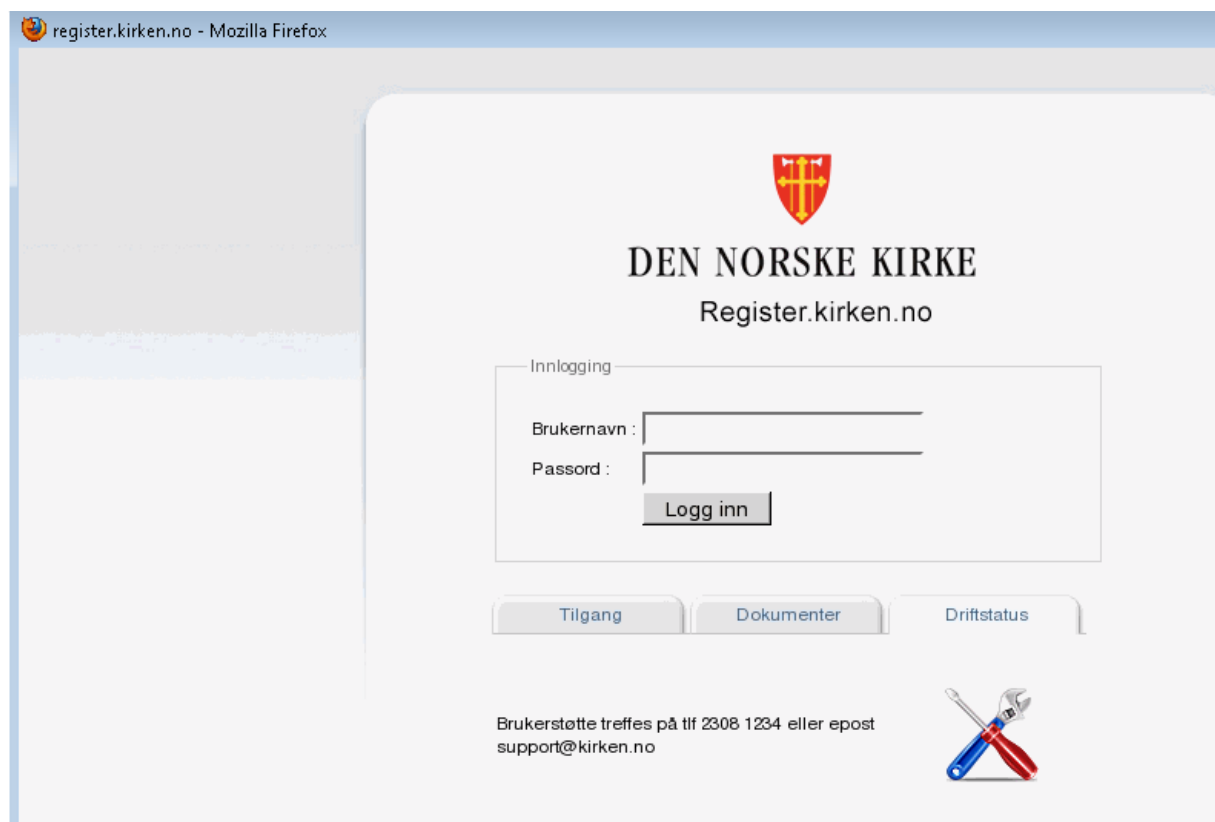

Lokaliser Medlemsregister ikonet

Skriv inn ditt brukernavn og passord.

Du vil få opp dette bildet, her trykker huker du av som vist på bildet også trykker du «RUN»

Nå ligger medlemsregisteret i bakgrunnen, trykk der det står «Register.kirken.no»

Så er det bare å logge inn enda en gang med ditt brukernavn og passord. Så er du inne på tjenesten.