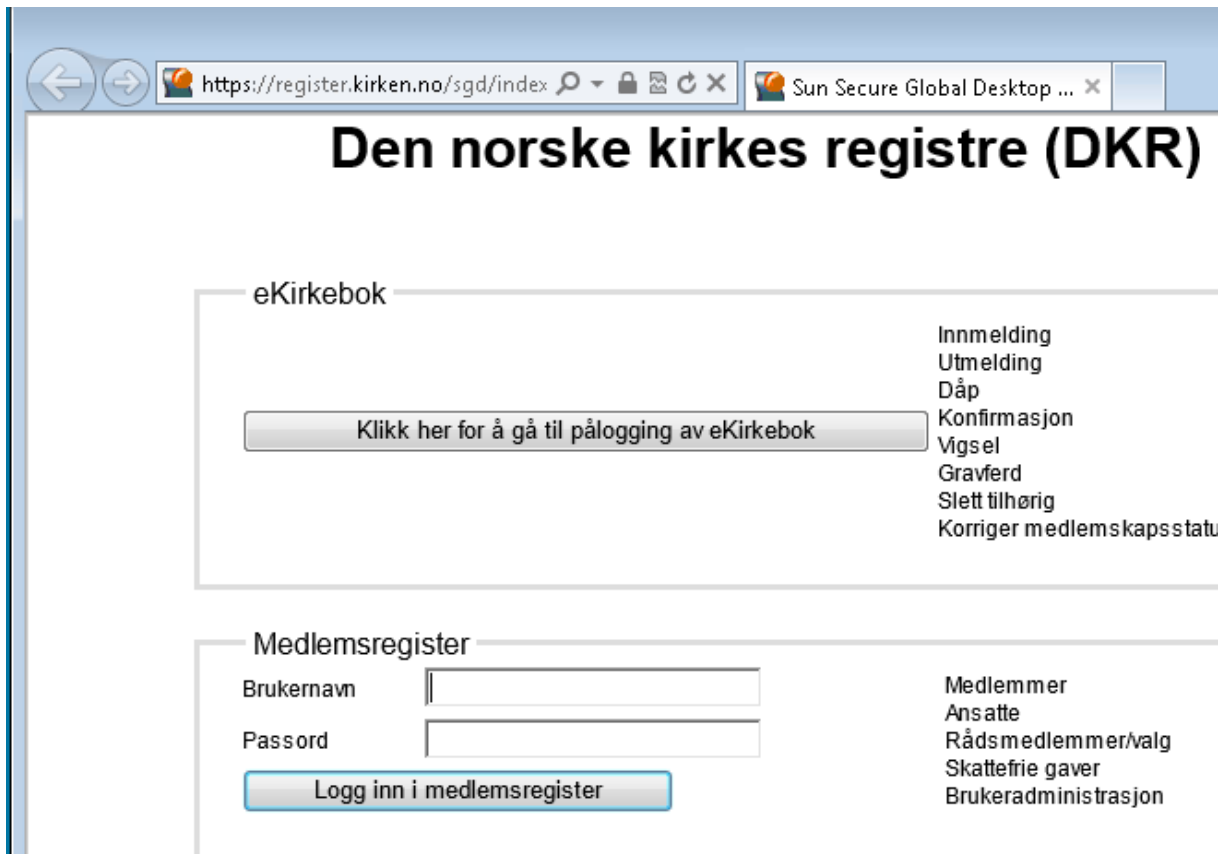

Lokaliser Medlemsregister ikonet

Skriv inn ditt brukernavn og passord.

Du vil få opp dette bildet, her trykker huker du av som vist på bildet også trykker du «RUN»

Nå ligger medlemsregisteret i bakgrunnen, trykk der det står «Register.kirken.no»

Så er det bare å logge inn enda en gang med ditt brukernavn og passord. Så er du inne på tjenesten.