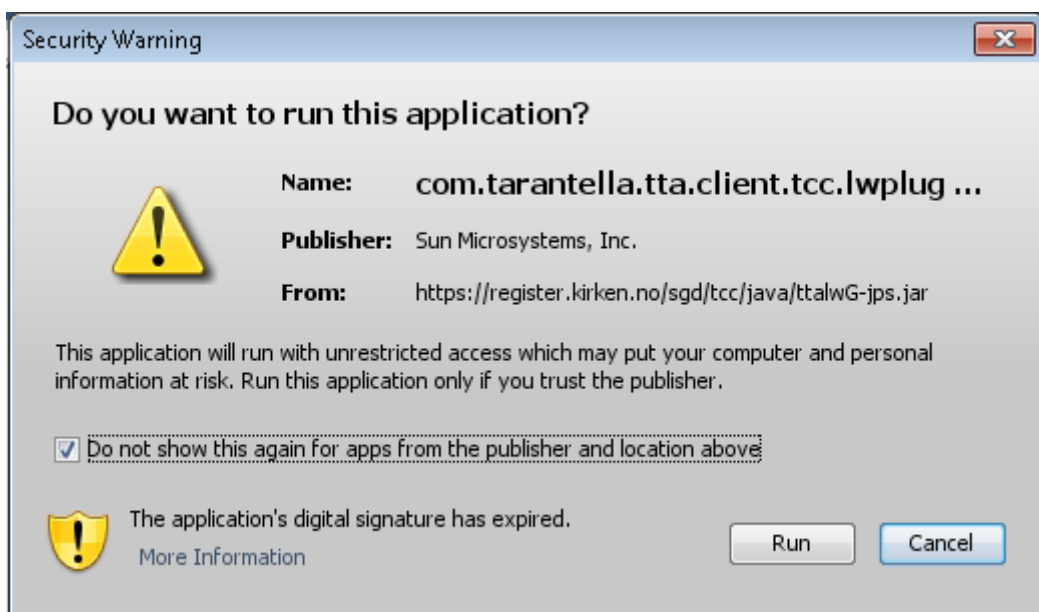

Lokaliser Medlemsregister ikonet

Skriv inn ditt brukernavn og passord.

Du vil få opp dette bildet, her trykker huker du av som vist på bildet også trykker du «RUN»

Nå ligger medlemsregisteret i bakgrunnen, trykk der det står «Register.kirken.no»

Så er det bare å logge inn enda en gang med ditt brukernavn og passord. Så er du inne på tjenesten.