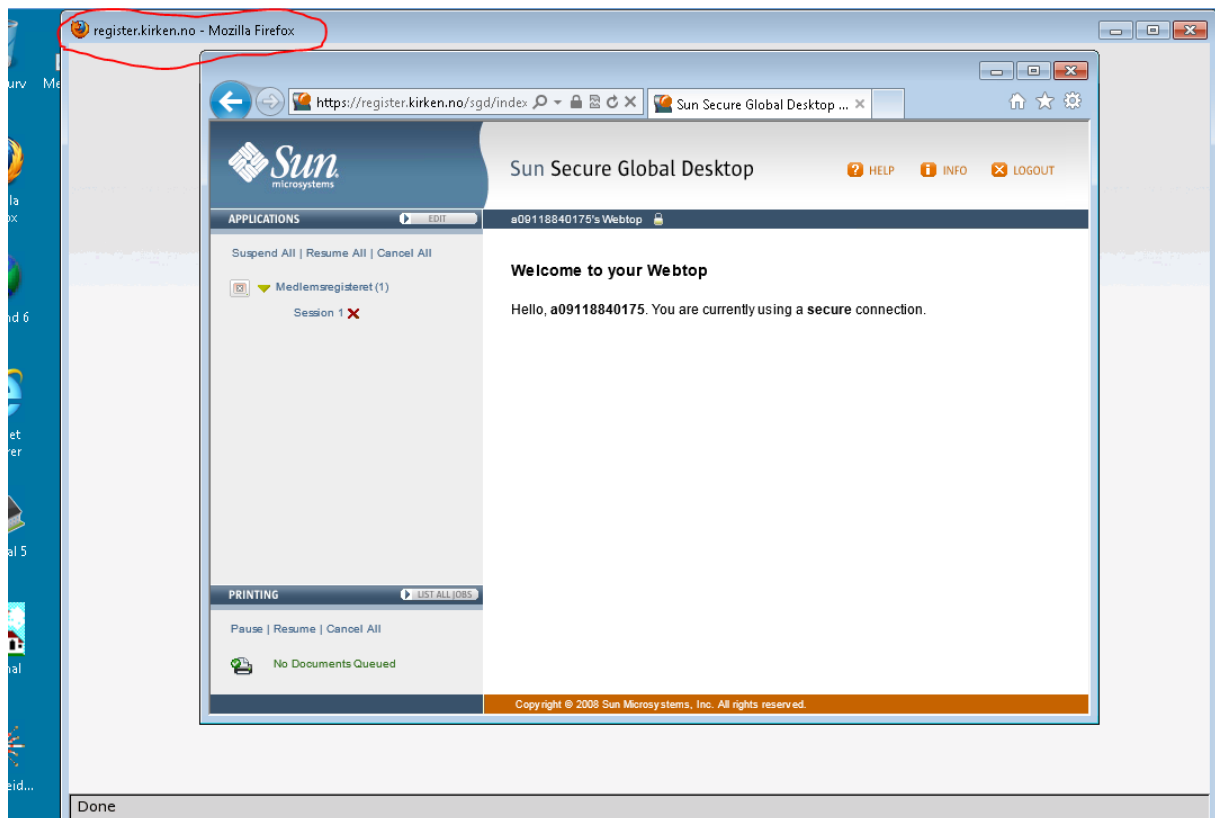

Lokaliser Medlemsregister ikonet

Skriv inn ditt brukernavn og passord.

Du vil få opp dette bildet, her trykker huker du av som vist på bildet også trykker du «RUN»

Nå ligger medlemsregisteret i bakgrunnen, trykk der det står «Register.kirken.no»

Så er det bare å logge inn enda en gang med ditt brukernavn og passord. Så er du inne på tjenesten.